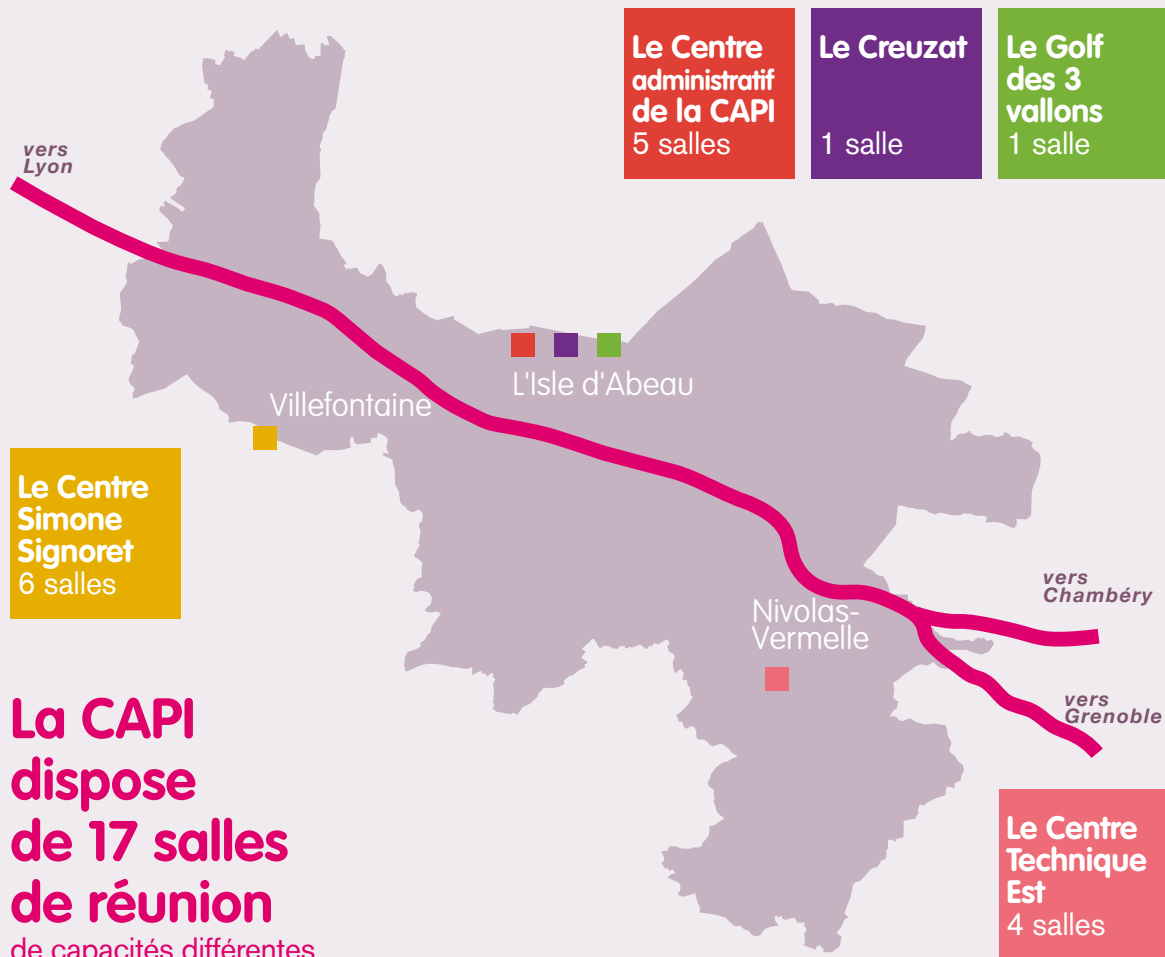

La CAPI dispose de 17 salles de réunion
de capacités différentes réparties sur 3 sites

et 4 configurations disponibles selon les lieux

- **Conférence**
- **réunion**
- **en U**
- **Cocktail**