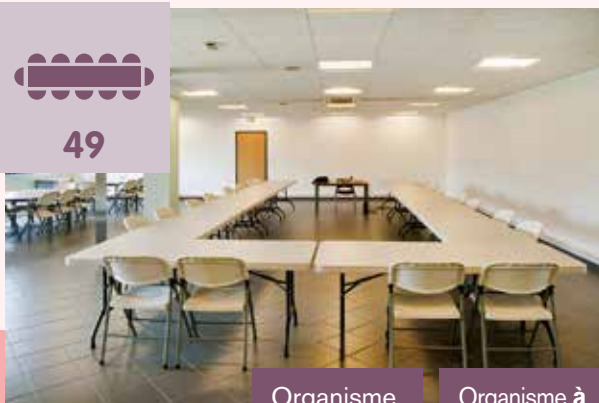

200 €
/jour

➤ Le Centre Technique Est Nivolas-Vermelle

810 Rue du Vernay
38300 Nivolas-Vermelle

Nos espaces :

3 salles de 19 personnes
1 salle de 49 personnes

Salle de
Vermelle

49

Organisme
Public ▼