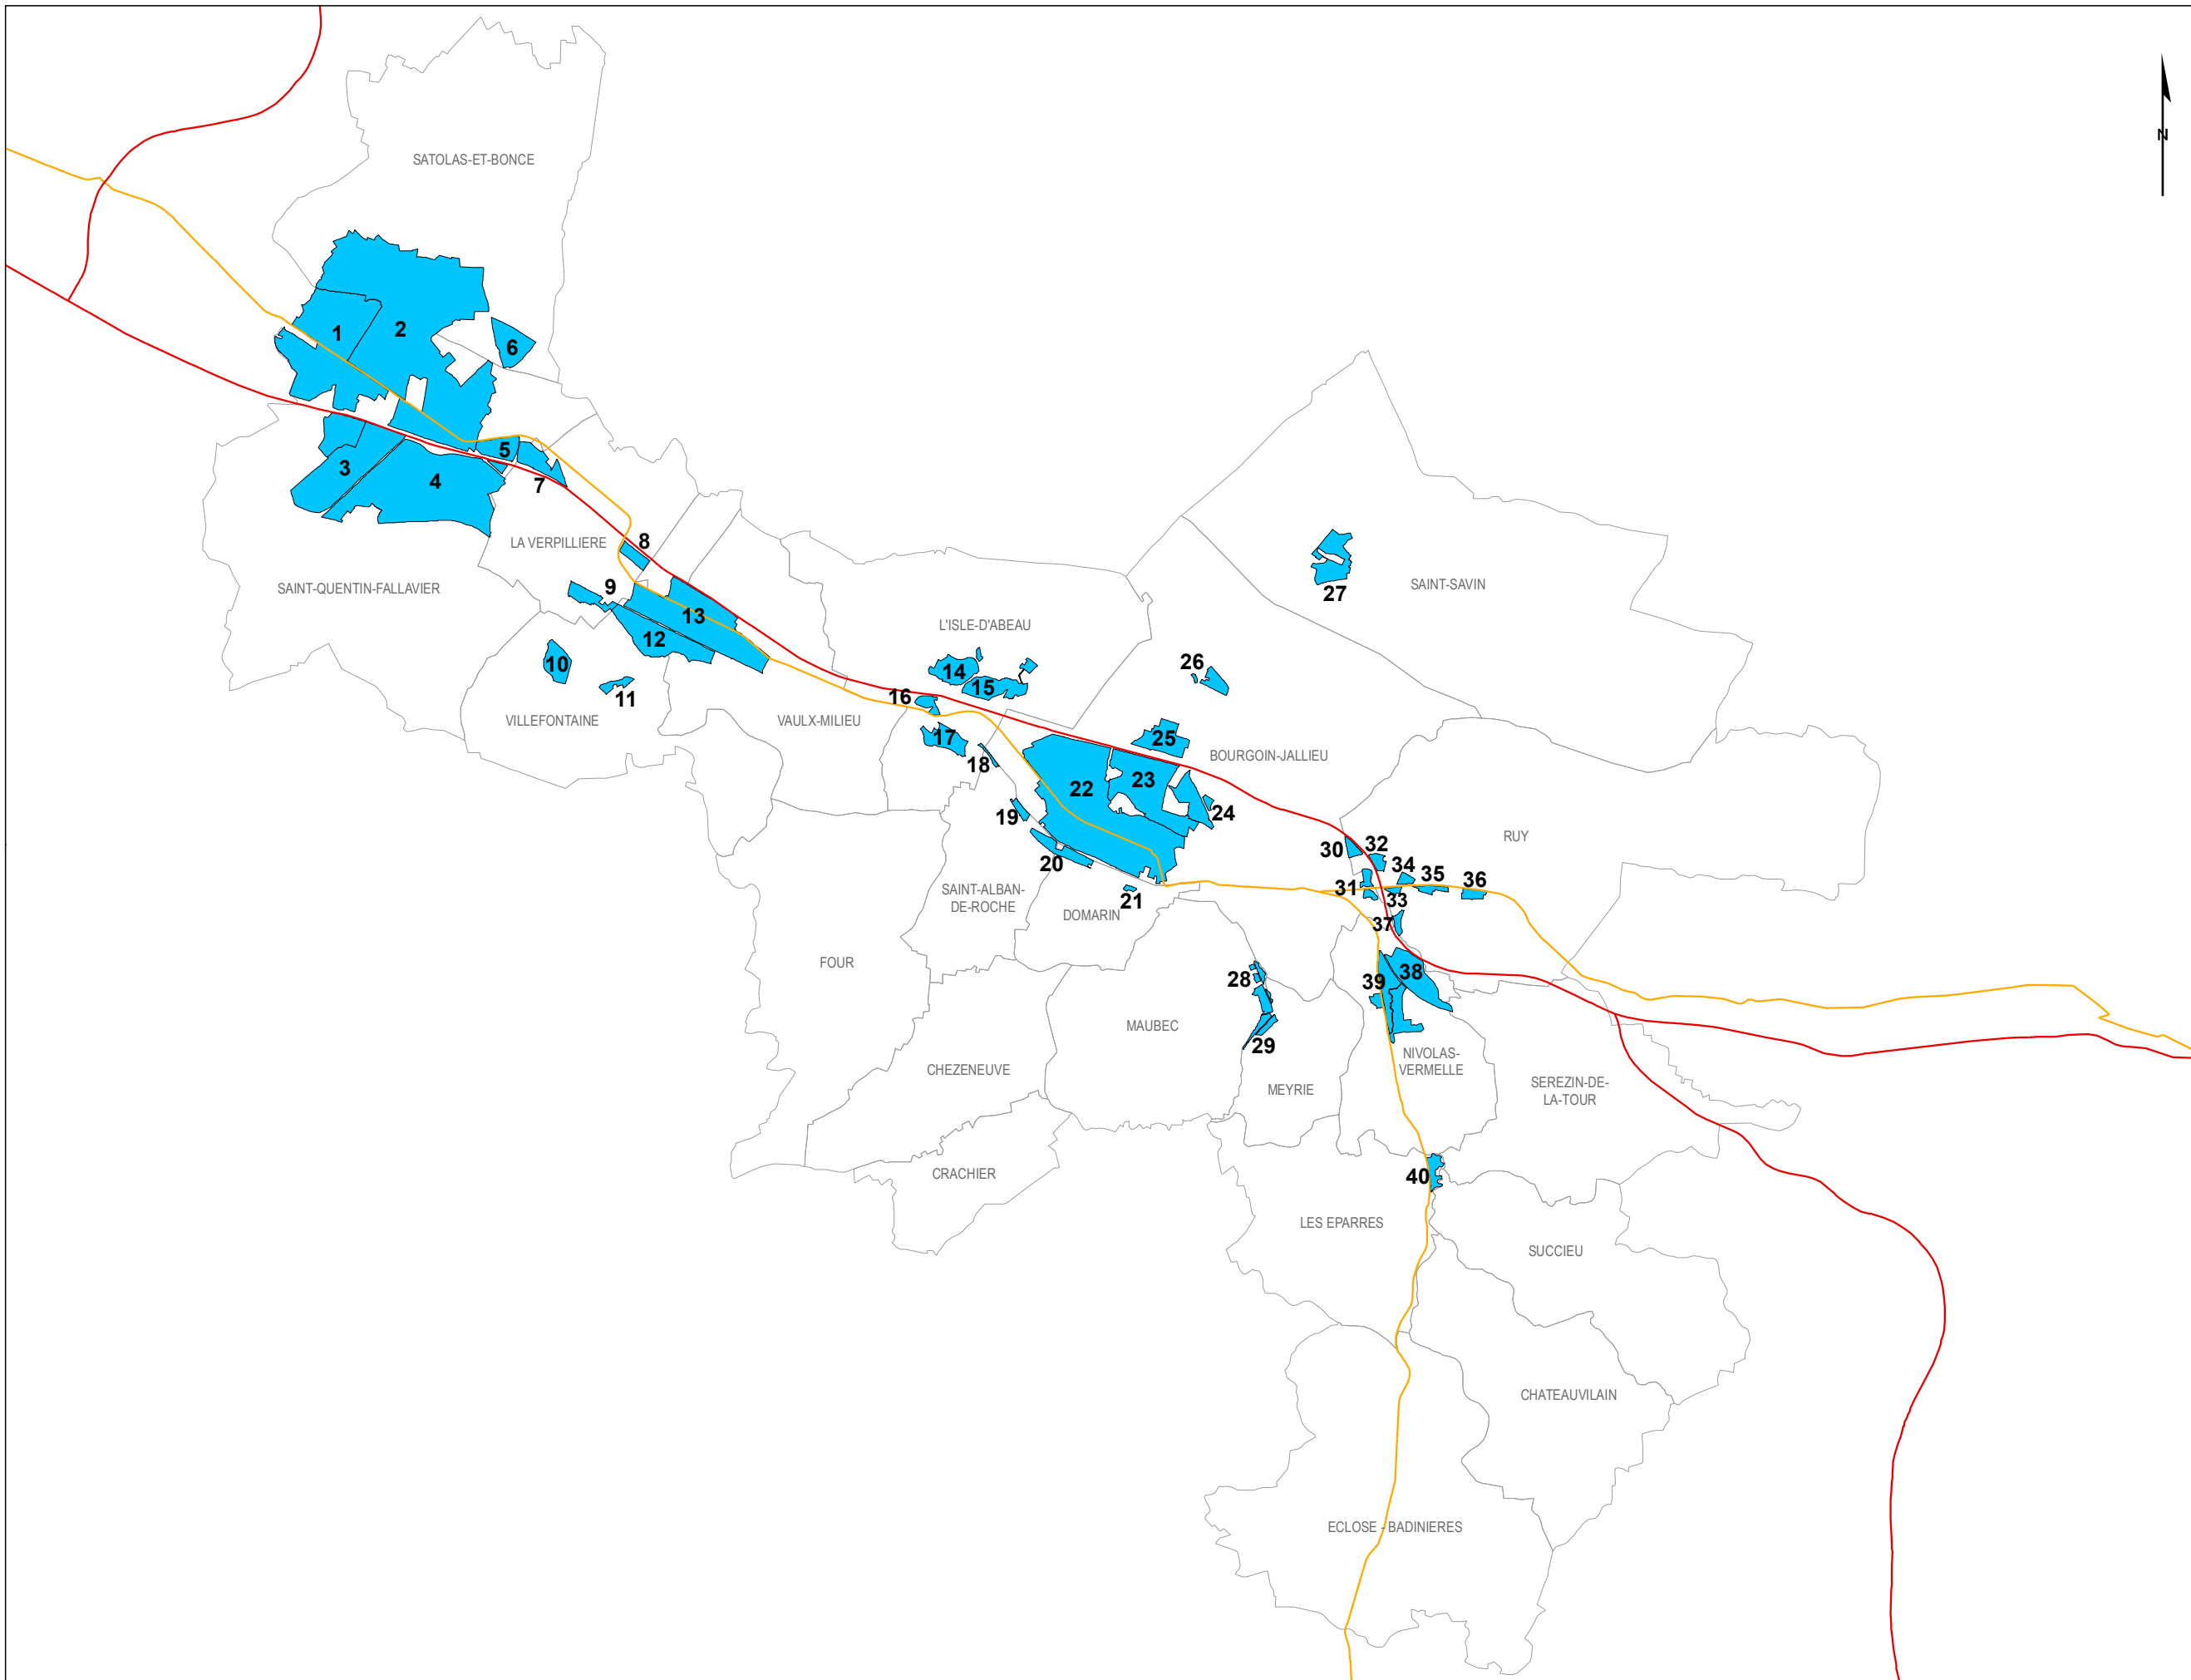

PLAN D'ENSEMBLE DES ZONES D'ACTIVITES ECONOMIQUES SUR LE TERRITOIRE DE LA CAPI

- 1 Chesnes Ouest
- 2 Chesnes Nord
- 3 Tharabie
- 4 Chesnes La Noiriée
- 5 Campanos
- 6 Le Rubiau
- 7 La Malatrait
- 8 Le Grand Planot
- 9 Zone de la Gare, La Verpillière
- 10 La Cruzille
- 11 Campus de la Construction durable
- 12 Parc de Muissiat
- 13 Parc Technologique Porte de l'Isère
- 14 Parc d'Affaires de Saint Hubert
- 15 Parc Commercial des Sayes
- 16 Le Lombard
- 17 Parc d'Affaires de Trois Vallons
- 18 La Croix Blanche
- 19 La Grive Est
- 20 La Ladière
- 21 La Ferronnière
- 22 La Maladière
- 23 Zone d'Activité de la Plaine
- 24 Espace Henri Barbusse
- 25 Zone Industrielle de Chantereine
- 26 Zone d'Activité de Champfleuri
- 27 Pré Chatelain
- 28 Zone Artisanale de Maubec
- 29 Z.A. du Bion
- 30 La Plaine, Ruy-Montceau
- 31 Le Rivet
- 32 La Vieille Borne
- 33 Les Mulets
- 34 La Pitre
- 35 Zone des Compagnons
- 36 Zone du Perelly
- 37 Les Moulins
- 38 Le Vernay
- 39 La Plaine, Nivolas-Vermelle
- 40 Zone Industrielle des Berlioz